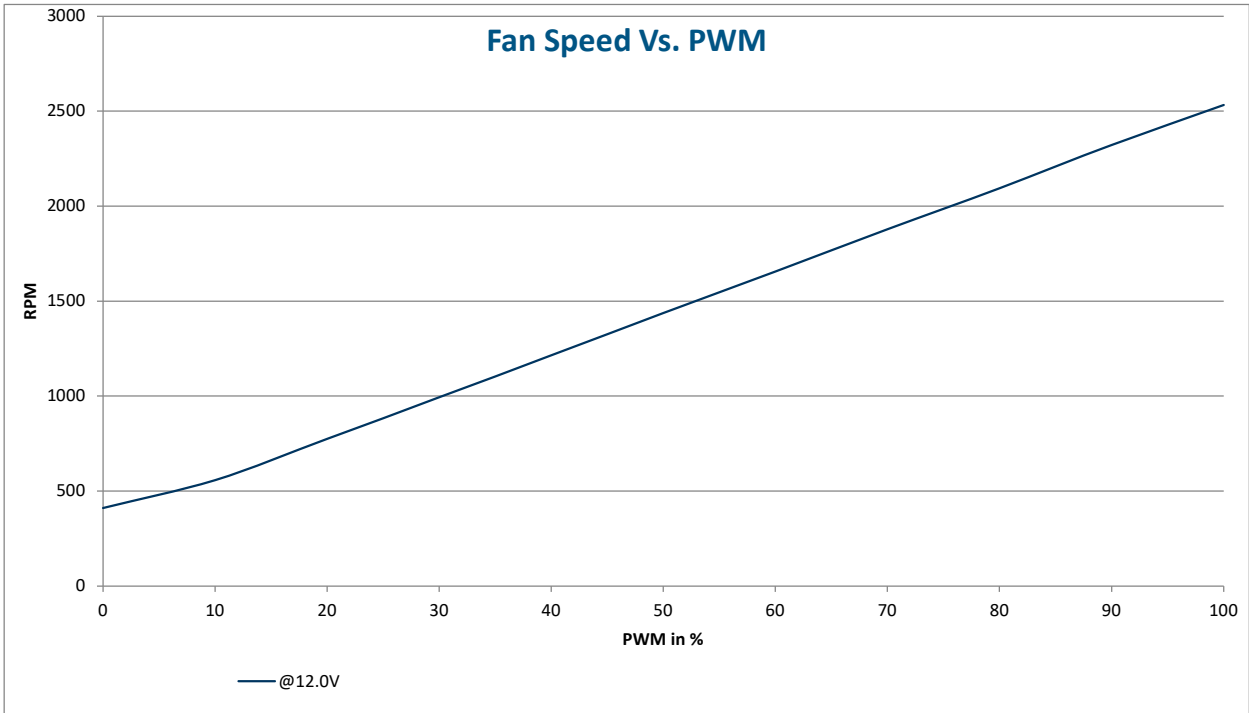

LF3 Pump PWM Curve Test

Date of Test : 27/2/2024 Measurement Interval : 20
Tester Name : Freddie SO Number of points : 21
Tested Fan : LF3 Pump
Remarks :

LF3 VRM Fan PWM Curve Test

Date of Test : 2023-09-07
Tester Name : Hongye Lai
Tested Fan : LF3 VRM Fan
Remarks :

Measurement Interval : 20
Number of points : 11

LF3 240 / 360 Radiator Fan PWM Curve Test

Date of Test : 31/1/2024 **Measurement Interval :** 20
Tester Name : Freddie SO **Number of points :** 21
Tested Fan : LF3 240 / 360 Radiator Fan
Remarks :