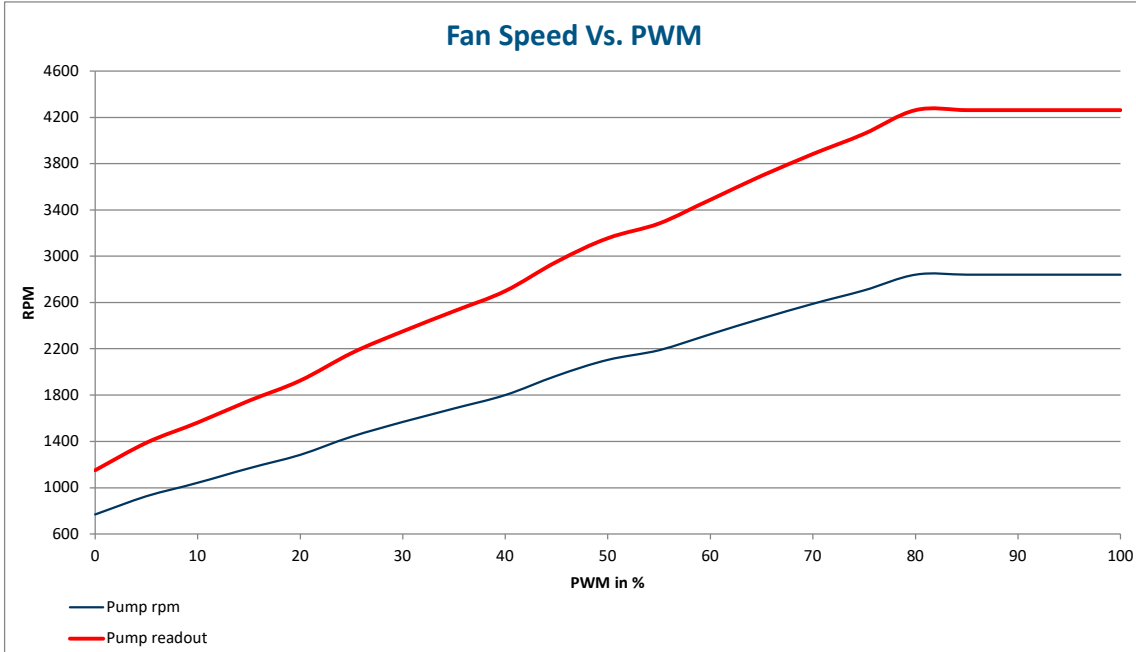

LF3 Pump PWM Curve Test

Date of Test : 27/2/2024 Measurement Interval : 20
Tester Name : Freddie SO Number of points : 21
Tested Fan : LF3 Pump
Remarks :

LF3 VRM Fan PWM Curve Test

Date of Test : 2023-09-07
Tester Name : Hongye Lai
Tested Fan : LF3 VRM Fan
Remarks :

Measurement Interval : 20
Number of points : 11

LF3 240 / 360 Radiator Fan PWM Curve Test

Date of Test : 31/1/2024 **Measurement Interval :** 20
Tester Name : Freddie SO **Number of points :** 21
Tested Fan : LF3 240 / 360 Radiator Fan
Remarks :