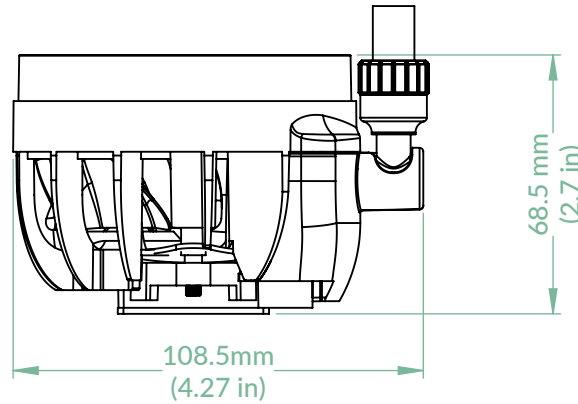

Liquid Freezer III 240 / 280 / 360 / 420 / A-RGB

P/N: ACFRE00134A
ACFRE00135A
ACFRE00136A
ACFRE00137A
ACFRE00142A
ACFRE00143A
ACFRE00144A
ACFRE00145A
ACFRE00150A
ACFRE00151A
ACFRE00152A
ACFRE00153A

Pump & VRM Fan

Top View

Scale 1:2

Rev. Date: 31/1/2024

Front View

Side View

Back View

Bottom View

Scale 1:2