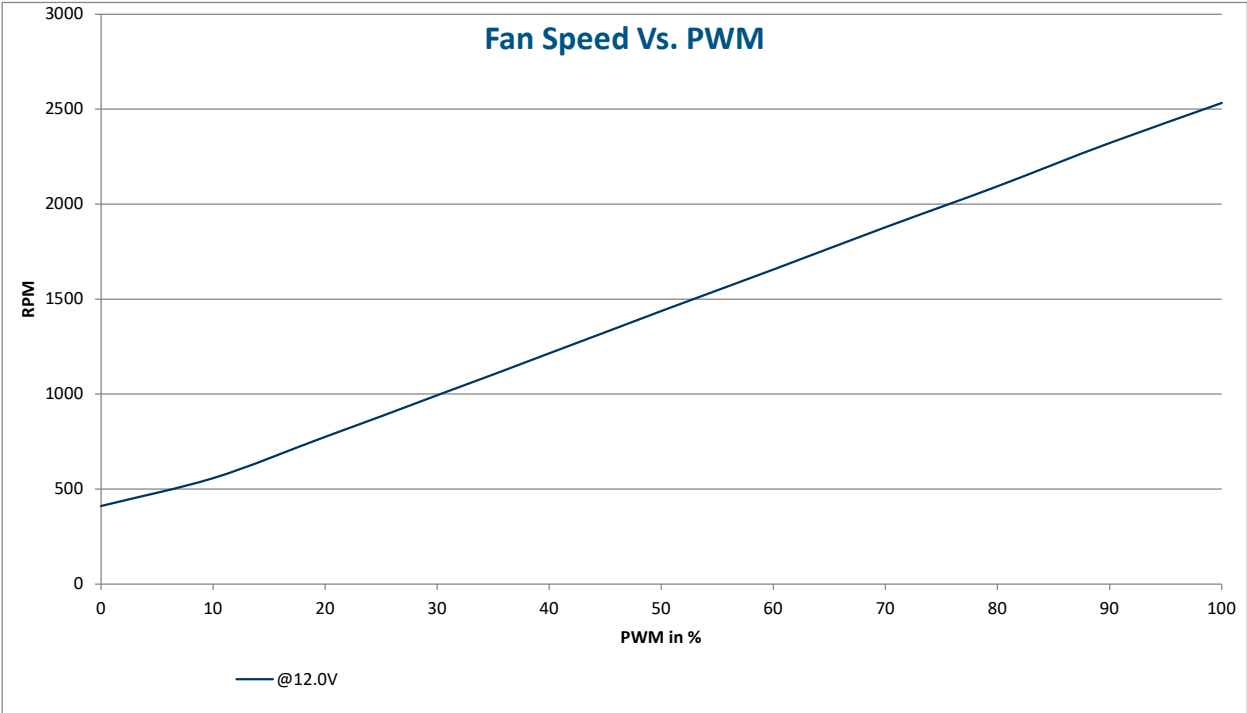

LF3 Pump PWM Curve Test

Date of Test : 27/2/2024 Measurement Interval : 20
Tester Name : Freddie SO Number of points : 21
Tested Fan : LF3 Pump
Remarks :

LF3 VRM Fan PWM Curve Test

Date of Test : 2023-09-07
Tester Name : Hongye Lai
Tested Fan : LF3 VRM Fan
Remarks :

Measurement Interval : 20
Number of points : 11

LF3 280 / 420 Radiator Fan PWM Curve Test

Date of Test :	31/1/2024	Measurement Interval :	20
Tester Name :	Freddie SO	Number of points :	21
Tested Fan :	LF3 280 / 420 Radiator Fan		
Remarks :			