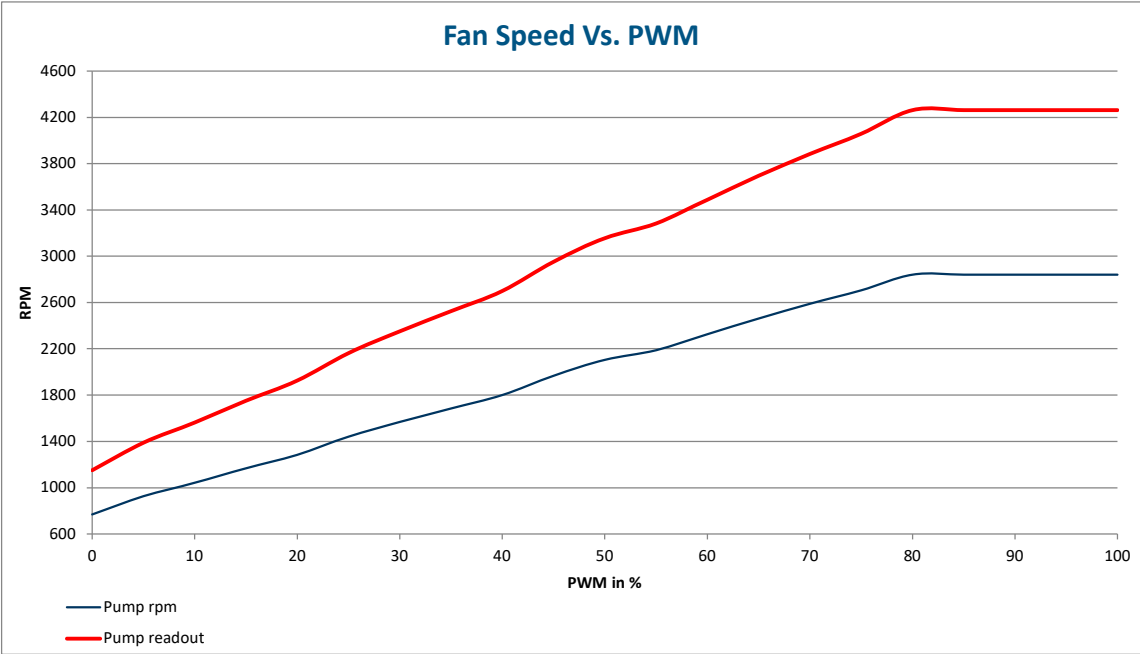

LF3 Pump PWM Curve Test

Date of Test : 27/2/2024 Measurement Interval : 20
Tester Name : Freddie SO Number of points : 21
Tested Fan : LF3 Pump
Remarks :

LF3 VRM Fan PWM Curve Test

Date of Test : 2023-09-07
Tester Name : Hongye Lai
Tested Fan : LF3 VRM Fan
Remarks :

Measurement Interval : 20
Number of points : 11

LF3 280 / 420 Radiator Fan PWM Curve Test

Date of Test :	31/1/2024	Measurement Interval :	20
Tester Name :	Freddie SO	Number of points :	21
Tested Fan :	LF3 280 / 420 Radiator Fan		
Remarks :			