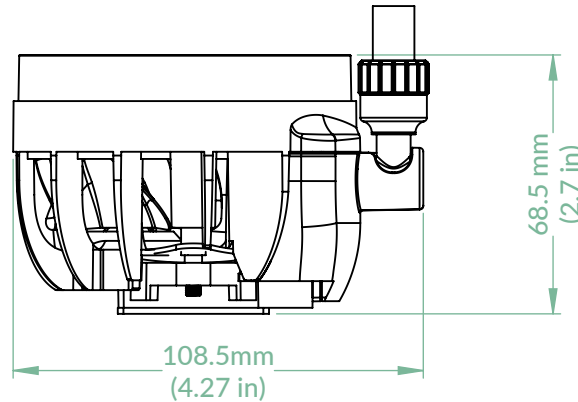

Liquid Freezer III 240 / 280 / 360 / 420 / A-RGB

P/N: ACFRE00134A
ACFRE00135A
ACFRE00136A
ACFRE00137A
ACFRE00142A
ACFRE00143A
ACFRE00144A
ACFRE00145A
ACFRE00150A
ACFRE00151A
ACFRE00152A
ACFRE00153A

Pump & VRM Fan

Scale 1:2
Rev. Date: 31/1/2024

Top View

Front View

Side View

Back View

Bottom View

Scale 1:2

Liquid Freezer III 420